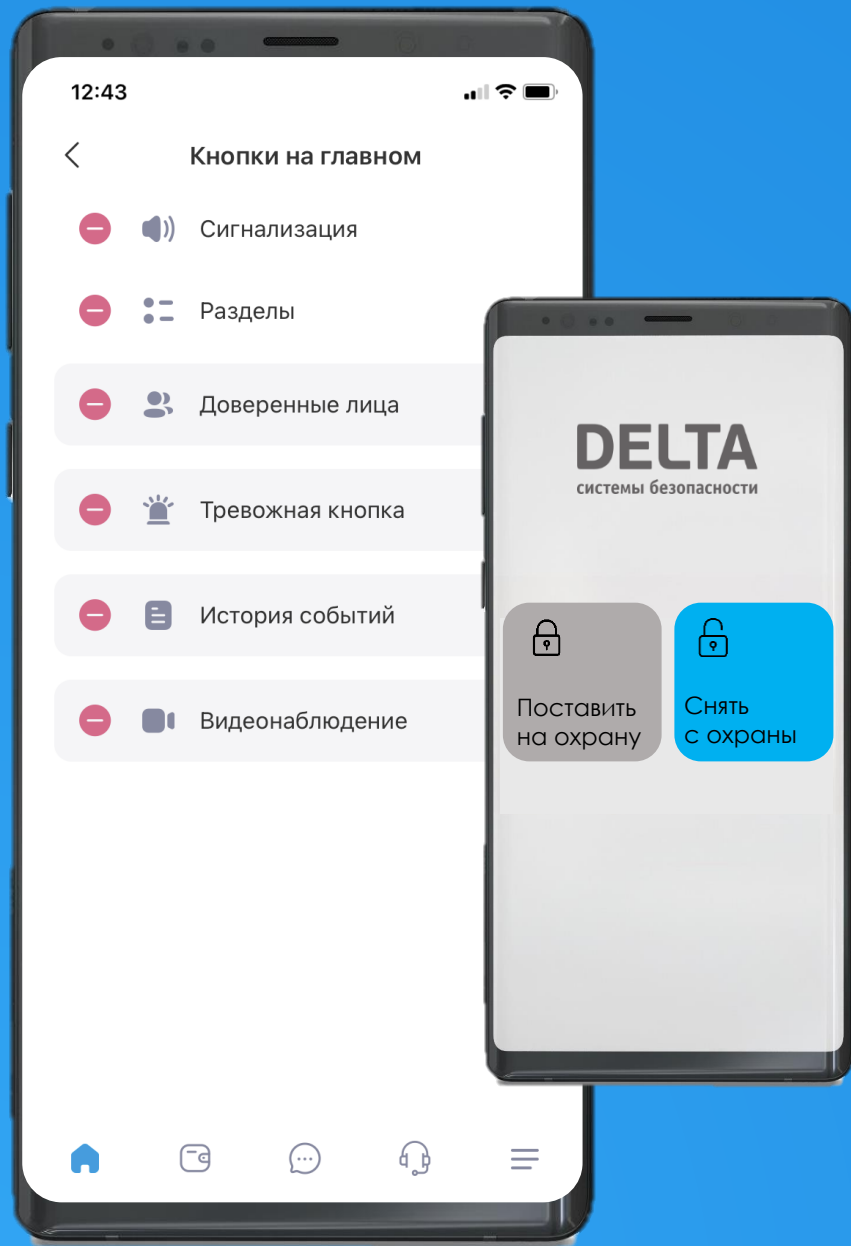

GO Delta —

ЭТО

БЕСКОНЕЧНО

УДОБНО

Новый интерфейс

Расширенный функционал

Продвинутые настройки персонализации

**Что нового внутри?**

**Самые нужные кнопки  
у каждого свои**