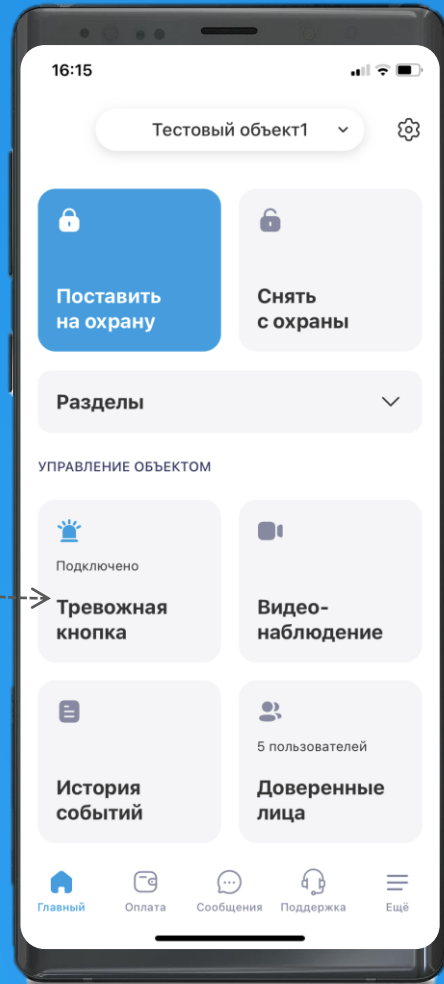

# Видеонаблюдение

ПИТОМЦЫ  
НЯНИ  
СОСЕДИ  
дети  
любимый фикус  
родители

# Добавляйте фото

# Тревожная кнопка

Теперь на главном экране

Большая красная кнопка, как вы хотели

GO Delta —

ЭТО

ИНТУИТИВНО

ПОНЯТНО